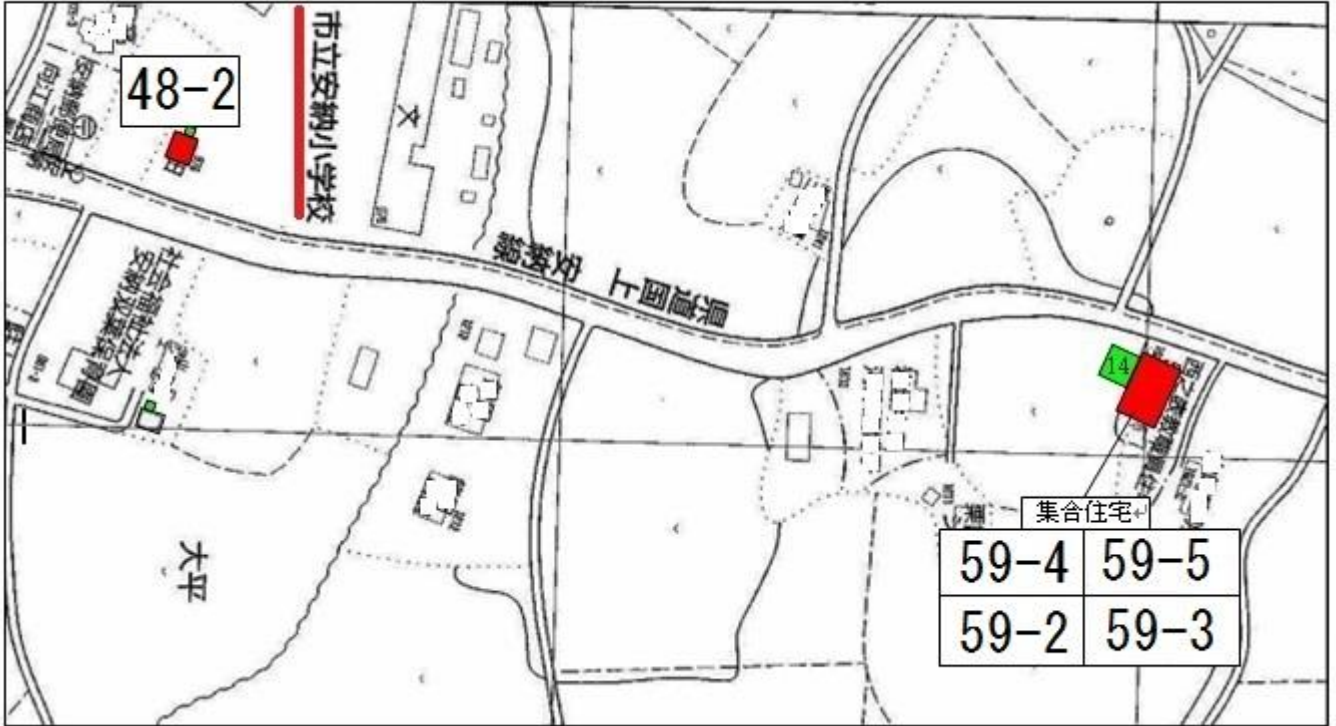

【 安納小学校付近 】

<安納小学校付近校教職員住宅分布>

安納

安納 入居状況

住宅番号	住所	入居状況	間取図
48-2	安納 976	入居中	
59-2	安納 1623	空居	
59-3		空居	
59-4		入居中	
59-5		契約済	

<教職員住宅について>

- 全ての校区に、部屋数が 2K～5K の教職員住宅があります。
- 家賃は月 1 万 8 千円程度です。民間の物件に比べてかなり割安です。
- 各校区の学校に転入する先生方に優先的に入居していただきます。転出者が入居していた住宅や空居の住宅に入居することができます。（他校区の教職員住宅に空居があれば、入居できる場合もあります。）